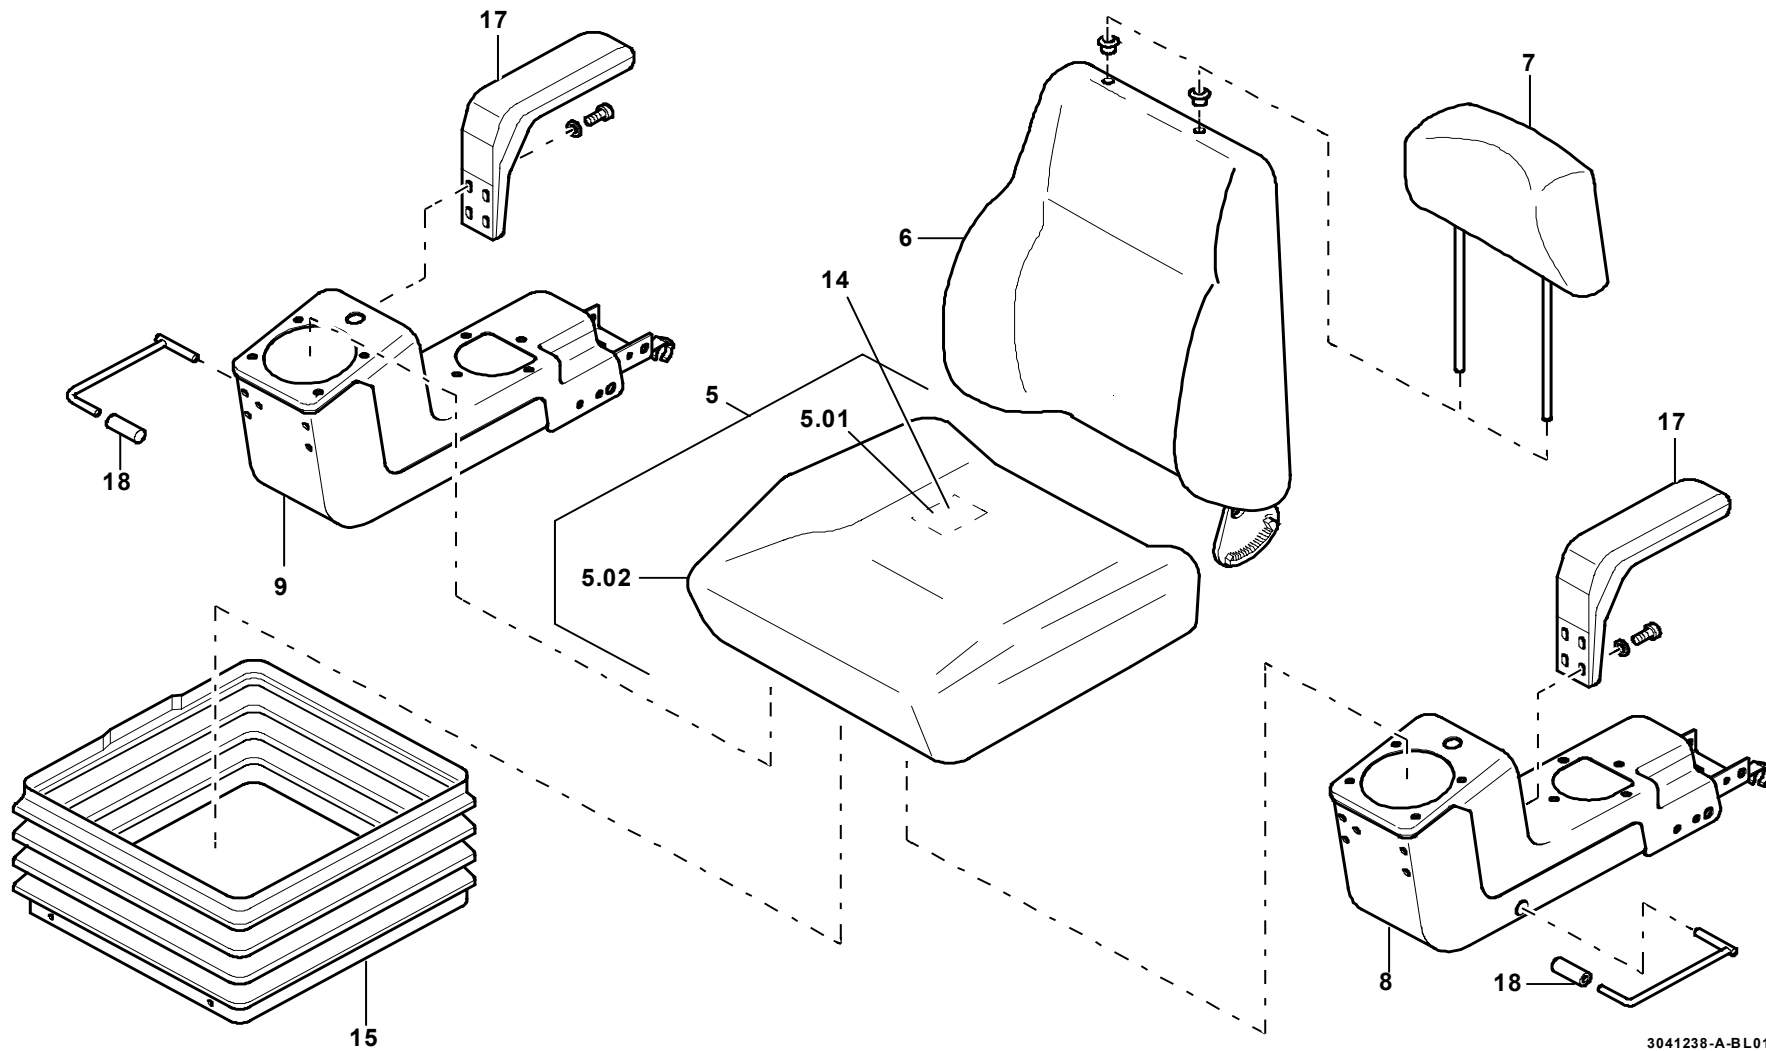

GROVESITZ
SEATBILDTADEL
PICTORIAL DISPLAYGMK 3050
BE 630
G 237

09.03

3041238-ETL A

1/2

3041238-A-BL01-0903-0000

GROVESITZ
SEATBILDTADEL
PICTORIAL DISPLAYGMK 3050
BE 630
G 237

09.03

3041238-ETL A